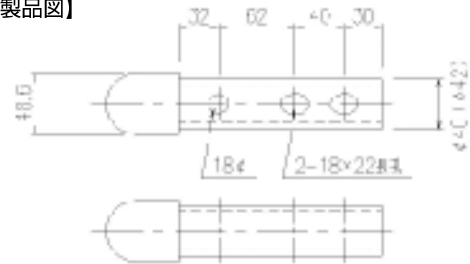

### 5 取り付けが簡単!

取り付けはボルト・ナットで簡単にできます。

【組立図】

【製品図】

標準色は白  
茶・緑などの景観色もご相談に応じます

GP-Bタイプ	白	ダークブラウン グレーベージュ
GP-Cタイプ	白	ダークブラウン グレーベージュ

GR-500 Wタイプ	白 黄色	ダークブラウン グレーベージュ
GR-300 Sタイプ	白 黄色	ダークブラウン グレーベージュ

標準色は白・黄 2色  
特別色もご相談に応じます