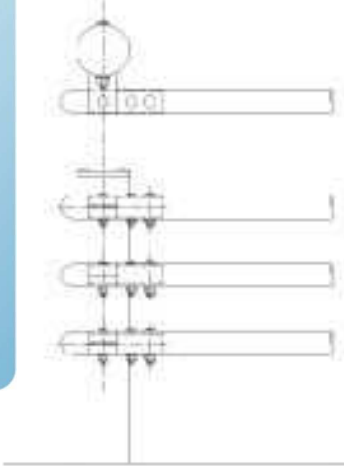

### 5 取り付けが簡単!

取り付けはボルト・ナットで簡単にできます。

【組立図】

【製品図】

標準色は白  
茶・緑などの景観色もご相談に応じます

GP-Bタイプ	白	ダークブラウン グレーベージュ
GP-Cタイプ	白	ダークブラウン グレーベージュ

GR-500 Wタイプ	白 黄色	ダークブラウン グレーベージュ
GR-300 Sタイプ	白 黄色	ダークブラウン グレーベージュ

標準色は白・黄 2色  
特別色もご相談に応じます