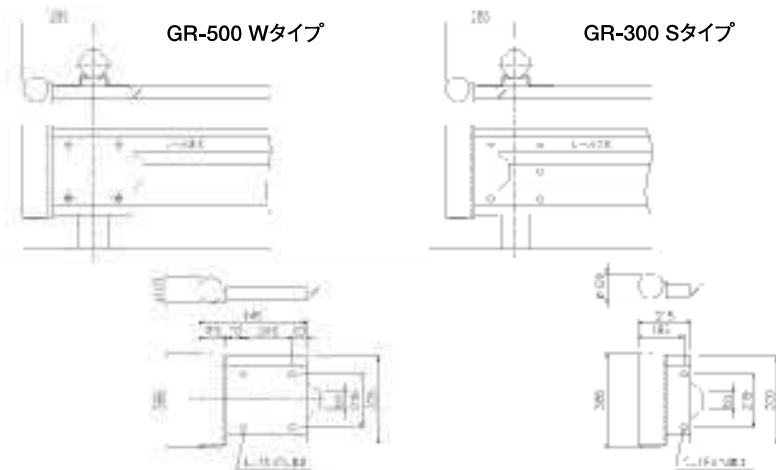

### 5 取り付けが簡単!

取り付けはボルト・ナットで簡単にできます。

【組立図】

【製品図】

標準色は白  
茶・緑などの景観色もご相談に応じます

GP-Bタイプ	白	ダークブラウン グレーベージュ
GP-Cタイプ	白	ダークブラウン グレーベージュ

GR-500 Wタイプ	白 黄色	ダークブラウン グレーベージュ
GR-300 Sタイプ	白 黄色	ダークブラウン グレーベージュ

標準色は白・黄 2色  
特別色もご相談に応じます