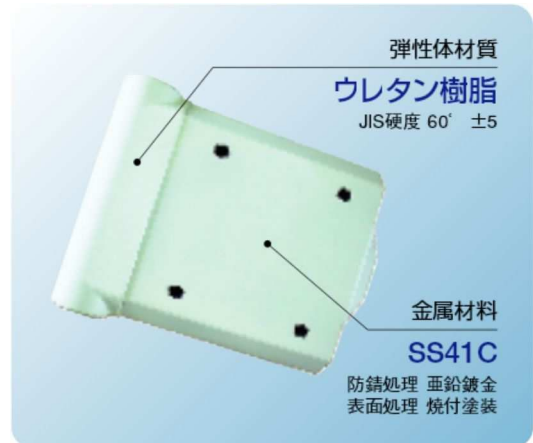

### 5 取り付けが簡単!

取り付けはボルト・ナットで簡単にできます。

【組立図】

【製品図】

標準色は白  
茶・緑などの景観色もご相談に応じます

GP-Bタイプ	白	ダークブラウン グレーベージュ
GP-Cタイプ	白	ダークブラウン グレーベージュ

GR-500 Wタイプ	白 黄色	ダークブラウン グレーベージュ
GR-300 Sタイプ	白 黄色	ダークブラウン グレーベージュ

標準色は白・黄 2色  
特別色もご相談に応じます