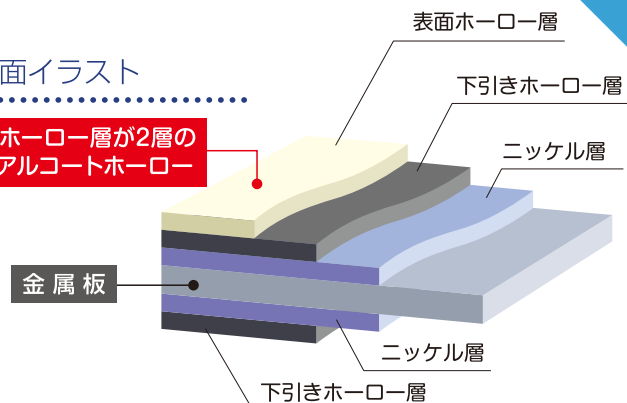

ホーローキッチンパネルの構造

金属板(冷延鋼板)にガラス成分を焼き付けているので、
金属板が磁力に反応する。
マグネットが使える理由はここにあった！

①顕微鏡写真

※リバーホーロー断面

②断面イラスト

表面ホーロー層が2層の
デュアルコートホーロー

マグネットが
使える秘密

■ 施工事例集

キッチンパネル

新築、リフォームの戸建て、マンション、アパート等あらゆるキッチンにお勧めいたします。

キッチン引き出し底板

お手入れ簡単で丈夫で長持ちの特性を生かし、キッチン引き出し底板用にも推奨いたします。

洗面室サイドパネル

清潔で美しい表面質感が、洗面スペースにフィットします。

給湯室パネル

トイレブース