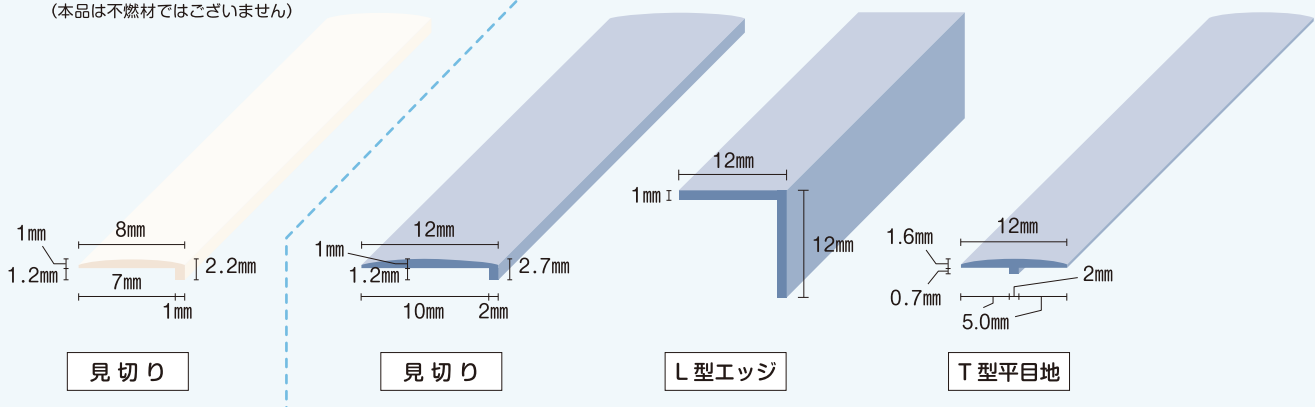

■ジョイナー 長さ 2400 mm (同一型 / 3 本入り / 1 梱包)

樹脂 色：ホワイト
(本品は不燃材ではございません)

アルミ 色：シルバー

JFE 建材 株式会社 <http://www.jfe-kenzai.co.jp/>

本社 〒108-0075 東京都港区港南 1-2-70 (品川シーズンテラス 11F)

リバーホーロー営業部 〒108-0075 東京都港区港南 1-2-70 (品川シーズンテラス 11F)

TEL.03-5715-7580 FAX.03-5460-3231