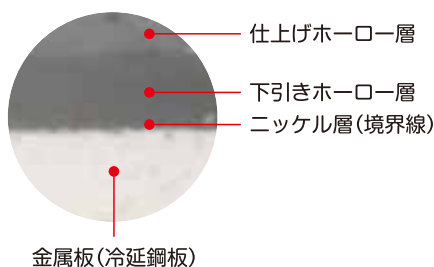

マグネットラックを取り付けるなど
様々な使い方が可能です。

丈夫で長持ち

熱に強く、キズにも強い。
硬い金属たわしも使えます。

ホワイトボード用 マーカーが使える

油で汚れた表面には書き消しは
しないように
お願いいたします。

※W-455-SM は光沢を抑えているため、
消去性は W-970-SM、W-931-SM に
比較して劣ります。

- ・不燃認定番号：NM-2744
- ・ホルムアルデヒドなど有害物質を
使用していない安心素材です。

ホーローキッチンパネルの構造

金属板(冷延鋼板)にガラス成分を焼き付けているので、
金属板が磁力に反応する。
マグネットが使える理由はここにあった！

①顕微鏡写真

※リバーホーロー断面

②断面イラスト

表面ホーロー層が2層の
デュアルコートホーロー

マグネットが
使える秘密

■ 施工事例集