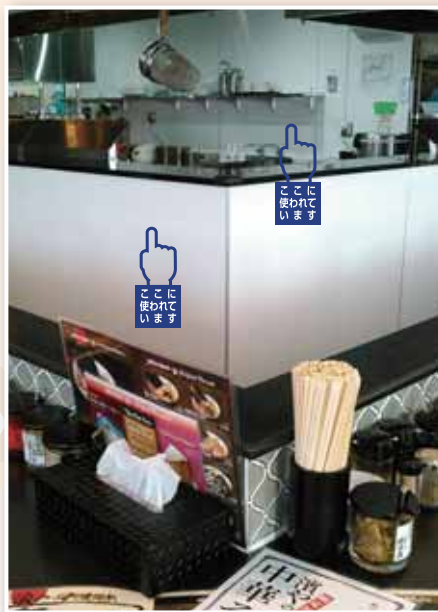

ホーローキッチンパネルの構造

金属板(冷延鋼板)にガラス成分を焼き付けているので、
金属板が磁力に反応する。
マグネットが使える理由はここにあった！

①顕微鏡写真

※リバーホーロー断面

②断面イラスト

表面ホーロー層が2層の
デュアルコートホーロー

マグネットが
使える秘密

■ 施工事例集

キッチンパネル

新築、リフォームの戸建て、マンション、アパート等あらゆるキッチンにお勧めいたします。

キッチン引き出し底板

お手入れ簡単で丈夫で長持ちの特性を生かし、キッチン引き出し底板用にも推奨いたします。

洗面室サイドパネル

清潔で美しい表面質感が、洗面スペースにフィットします。

給湯室パネル

トイレブース

業務用厨房内壁パネル

お手入れ簡単で丈夫で長持ちの特性がハードユースの使用環境に最適です。

▲ 厨房内壁パネル

▲ 洗面室サイドパネル

ホーローキッチンパネル

JFE のキッチンパネル・洗面室パネル・厨房パネル・トイレブース用

カラーラインナップ

◆ピュアホワイト (W-970-SM)