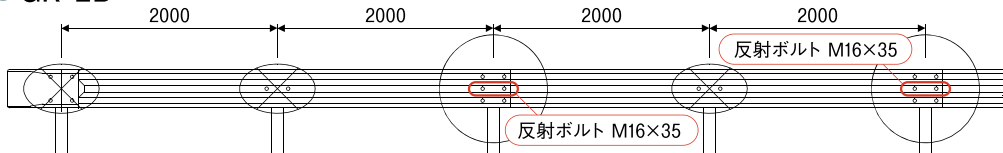

現行の販売価格と同等 (21m/連以上)

白色ガードレール
でも目立ちます！

「ピカピカのボルト取付位置」 ●ビーム結合部ブラケット取付ボルト

●GR-4E

●GR-2B

●拡大図

お問い合わせは

道路商品営業部