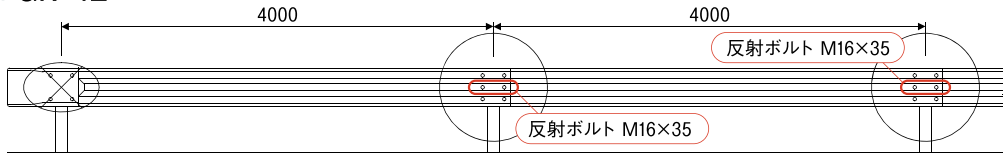

現行の販売価格と同等 (21m/連以上)

白色ガードレール
でも目立ちます！

「ピカピカのボルト取付位置」 ●ビーム結合部ブラケット取付ボルト

●GR-4E

●GR-2B

●拡大図

お問い合わせは

道路商品営業部