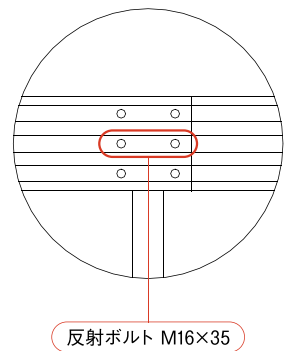

現行の販売価格と同等 (21m/連以上)

白色ガードレール
でも目立ちます！

「ピカピカのボルト取付位置」 ●ビーム結合部ブラケット取付ボルト

●GR-4E

●GR-2B

●拡大図

お問い合わせは

道路商品営業部