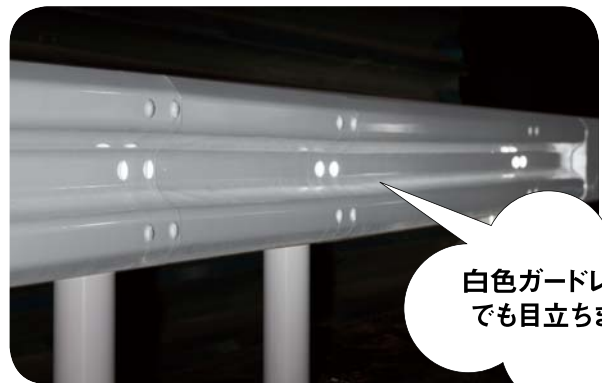

JFEガードレール

業界初!

ピカピカ🗨️
ボルト
を標準装備

意匠出願中

NIGHT

「ピカピカの
ボルト」は、
光源に反射するので
視線誘導効果が
抜群です！

昼はあくまで
さりげなく

価格●m販売

現行の販売価格と同等 (21m/連以上)

白色ガードレール
でも目立ちます！

「ピカピカのボルト取付位置」 ●ビーム結合部ブラケット取付ボルト

●GR-4E

●GR-2B

●拡大図

お問い合わせは

道路商品営業部