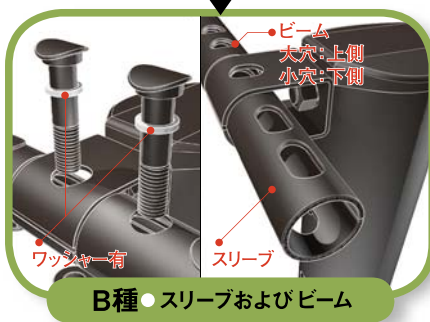

ガードパイプが さらに美しく なりました

景観型ガードパイプ
K-Gp (B・C種)

意匠出願中

景観型ガードパイプ K-Gp

支柱キャップと
ボルト突起を抑え、
強度は標準型
そのままに

施 工 手 順

mあたり
価格

接続部

中間部

※ボルト・ナットは手で締め付けてから工具で締め込んでください。

標準ガードパイプと同じです。

基本色：白色

※景観色については
別途エクストラ価格となります。

型式記号例 ● Gp-Cp-2EK

OPTION

反射ビーム