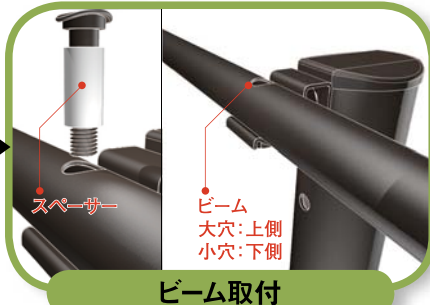

ガードパイプが さらに美しく なりました

景観型ガードパイプ
K-Gp (B・C種)

意匠出願中

景観型ガードパイプ K-Gp

支柱キャップと
ボルト突起を抑え、
強度は標準型
そのままに

施 工 手 順

mあたり
価格

接続部

中間部

※ボルト・ナットは手で締め付けてから工具で締め込んでください。

標準ガードパイプと同じです。

基本色：白色

※景観色については
別途エクストラ価格となります。

型式記号例 ● Gp-Cp-2EK

OPTION

反射ビーム