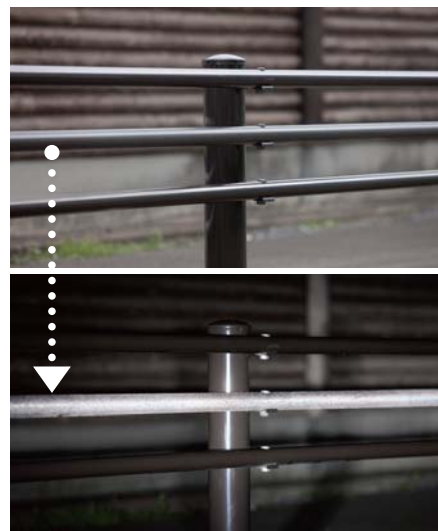

OPTION

反射ビーム

夜は光らせることも
可能です!

別途エクストラ販売となります。

※他の部材を反射させることも
できますので、ご相談ください。

お問い合わせは

道路商品営業部

TEL 03-5644-1233 / FAX 03-5644-1234

〒103-0012 東京都中央区日本橋堀留町1-10-15 JL日本橋ビル